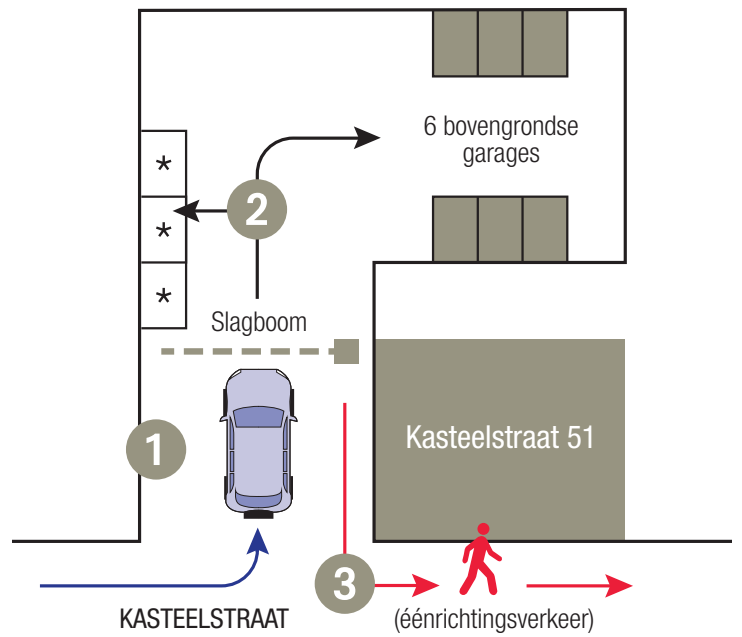

# LABAERE VIP PARKING

ZOTTEGEM

... om u nog beter te dienen

Situeringsplan VIP Parking Labaere

Beeld van Ingang

- 1 Rij de ingang van de parking binnen, net voor Kasteelstraat 51. **Bel naar LABAERE (09/360 02 47) om de slagboom te openen.**
- 2 U kan kiezen tussen  
> **6 bovengrondse garages**  
> **3 staanplaatsen\***  
telkens aangeduid met 'LABAERE'
- 3 Verlaat de parking via de slagboom, stap de straat omhoog tot op het einde en sla dan links af. **LABAERE** bevindt zich op ±150 m.

Bij het uitrijden van de parking gaan de poort en de slagboom automatisch open.