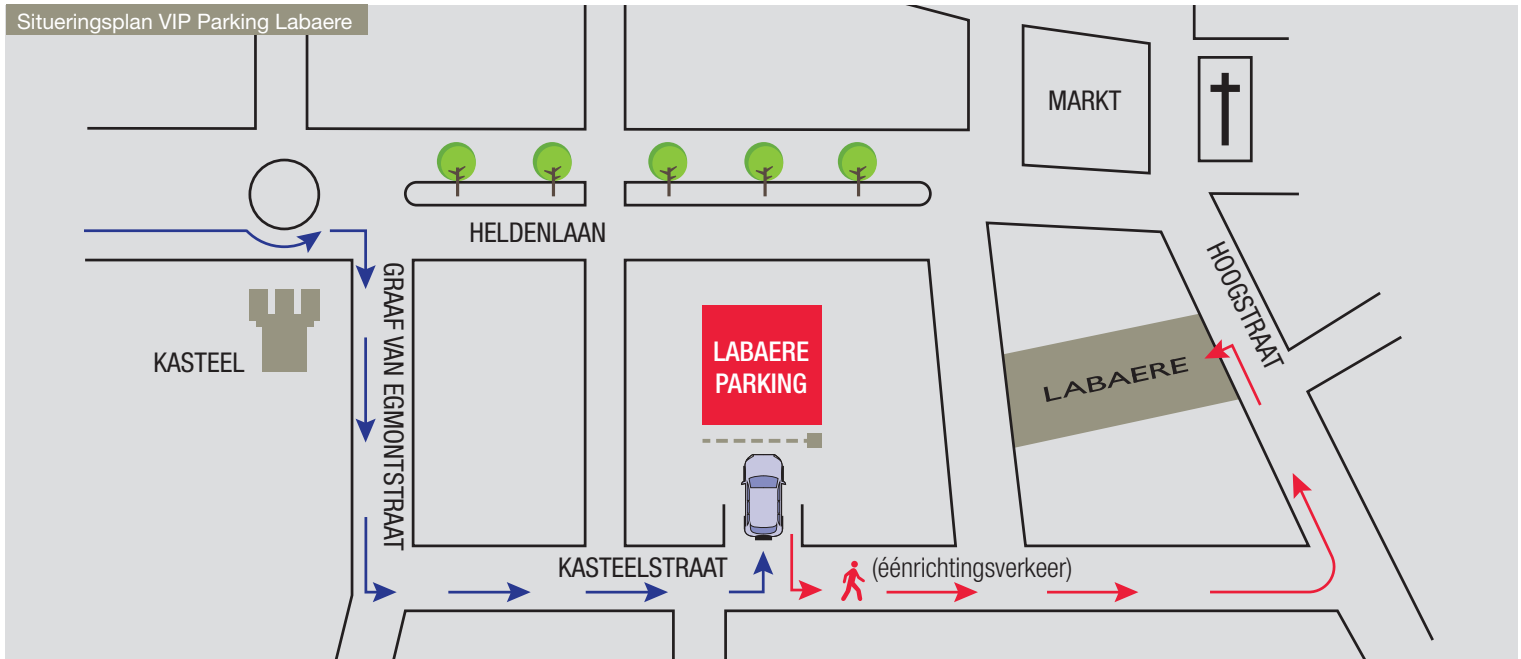

# LABAERE VIP PARKING

ZOTTEGEM

... om u nog beter te dienen

Situeringsplan VIP Parking Labaere

Beeld van Ingang

- 1 Rij de ingang van de parking binnen, net voor Kasteelstraat 51. **Bel naar LABAERE (09/360 02 47) om de slagboom te openen.**
- 2 U kan kiezen tussen  
> **6 bovengrondse garages**  
> **3 staanplaatsen\***  
telkens aangeduid met 'LABAERE'
- 3 Verlaat de parking via de slagboom, stap de straat omhoog tot op het einde en sla dan links af. **LABAERE** bevindt zich op ±150 m.

Bij het uitrijden van de parking gaan de poort en de slagboom automatisch open.